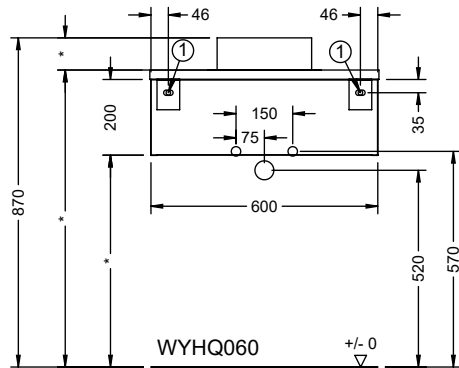

*Maß abhängig von Konsolenplatte und Waschtisch

WYHQ060

± 0
 ∇

*Maß abhängig von Konsolenplatte und Waschtisch

± 0
 ∇