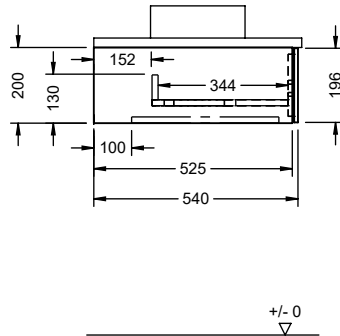

*Maß abhängig von Konsolenplatte und Waschtisch

WYHQ060

± 0
 ∇

*Maß abhängig von Konsolenplatte und Waschtisch

± 0
 ∇