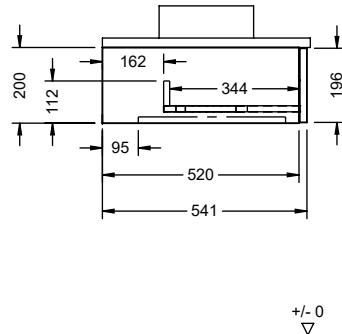

*Maß abhängig von Konsolenplatte und Waschtisch

WYHQ060

± 0
 ∇

*Maß abhängig von Konsolenplatte und Waschtisch

± 0
 ∇